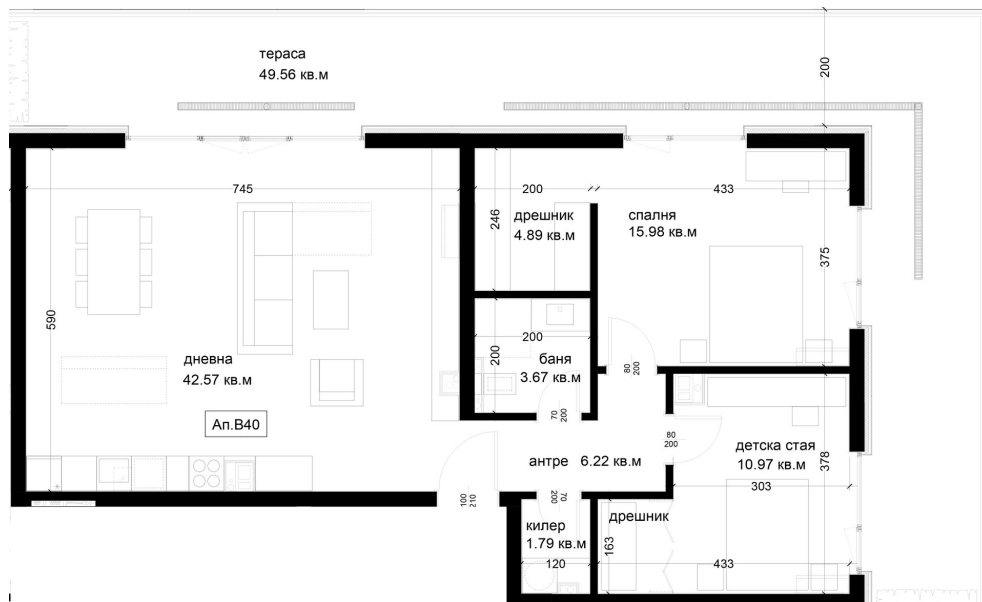

## АПАРТАМЕНТ В40

ID: **Апартамент В40**

Статус: Продаден

Сграда: Блок В

Етаж: 9

Тип: Тристаен

Изложение: Север, Запад

Обща площ: 173.72 кв.м.

Чиста площ: 153.99 кв.м.

Цена: 0€

Такса поддръжка: 58€

## СХЕМА НА ЕТАЖА