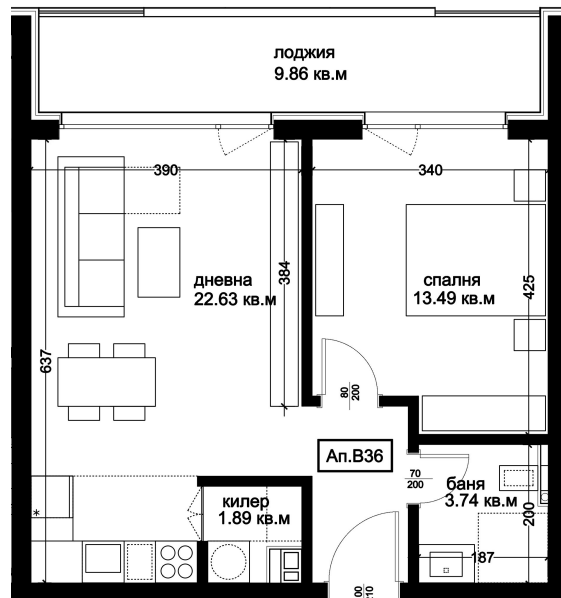

АПАРТАМЕНТ В36

ID: **Апартамент В36**

Статус: Продаден

Сграда: Блок В

Етаж: 8

Тип: Двустаен

Изложение: Запад

Обща площ: 72.57 кв.м.

Чиста площ: 64.72 кв.м.

Цена: **0€**

Такса поддръжка: **24€**

СХЕМА НА ЕТАЖА