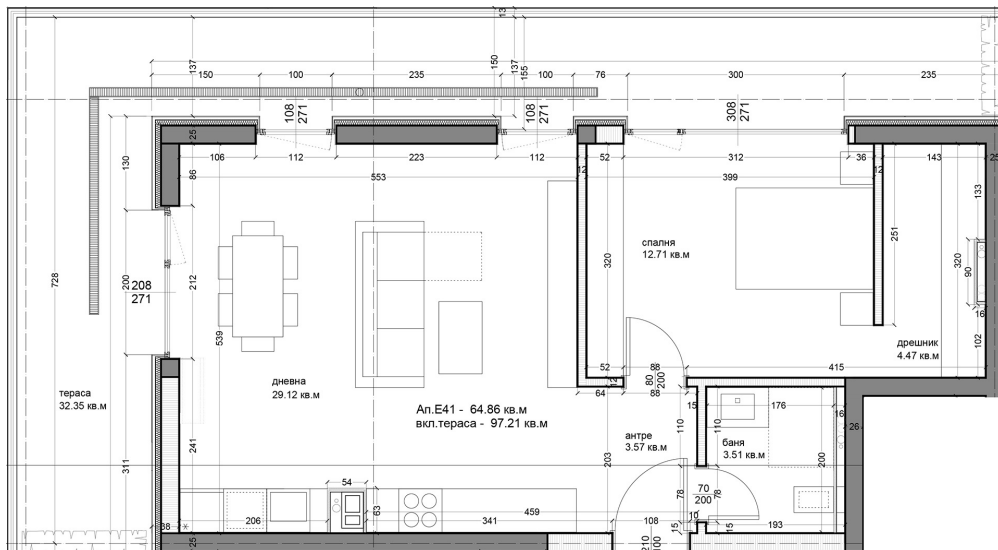

АПАРТАМЕНТ Е41

ID: **Апартамент Е41**

Статус: Продаден

Сграда: Блок Е

Етаж: 9

Тип: Двустаен

Изложение: Югозапад

Обща площ: 109.67 кв.м.

Чиста площ: 97.21 кв.м.

Цена: 0€

Такса поддръжка: 36€

СХЕМА НА ЕТАЖА