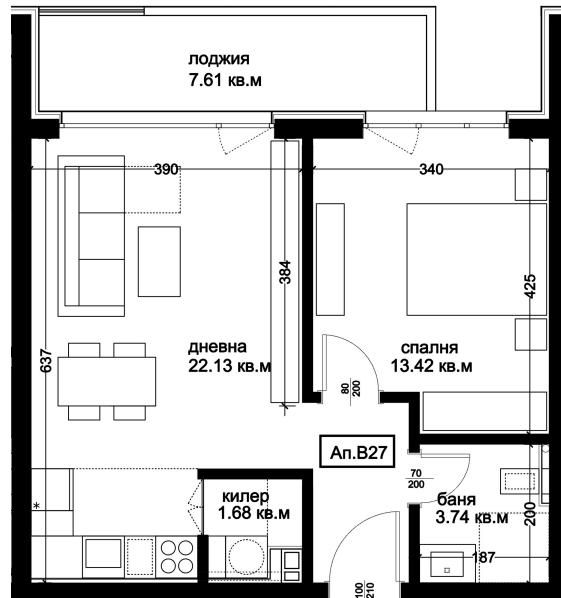

АПАРТАМЕНТ В27

ID: **Апартамент В27**

Статус: Продаден

Сграда: Блок В

Етаж: 6

Тип: Двустаен

Изложение: Запад

Обща площ: 69.61 кв.м.

Чиста площ: 62.08 кв.м.

Цена: 0€

Такса поддръжка: 23€

СХЕМА НА ЕТАЖА