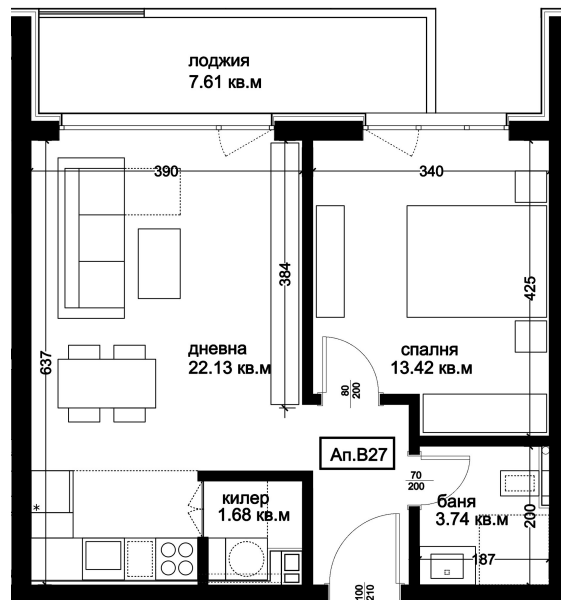

## АПАРТАМЕНТ В27

ID: **Апартамент В27**

Статус: Продаден

Сграда: Блок В

Етаж: 6

Тип: Двустаен

Изложение: Запад

Обща площ: 69.61 кв.м.

Чиста площ: 62.08 кв.м.

Цена: 0€

Такса поддръжка: 23€

## СХЕМА НА ЕТАЖА