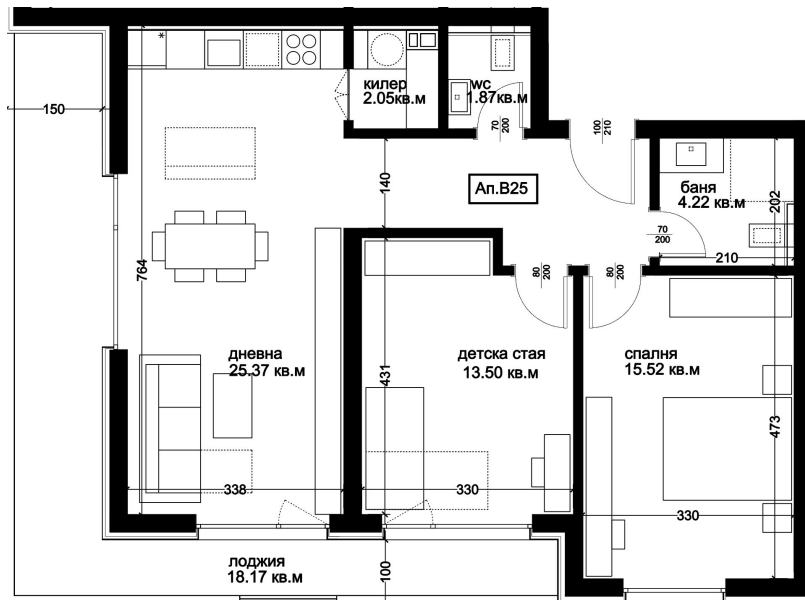

## АПАРТАМЕНТ В25

ID: **Апартамент В25**

Статус: Продаден

Сграда: Блок В

Етаж: 6

Тип: Тристаен

Изложение: Югоизток

Обща площ: 119.31 кв.м.

Чиста площ: 106.41 кв.м.

Цена: 0€

Такса поддръжка: 40€

## СХЕМА НА ЕТАЖА