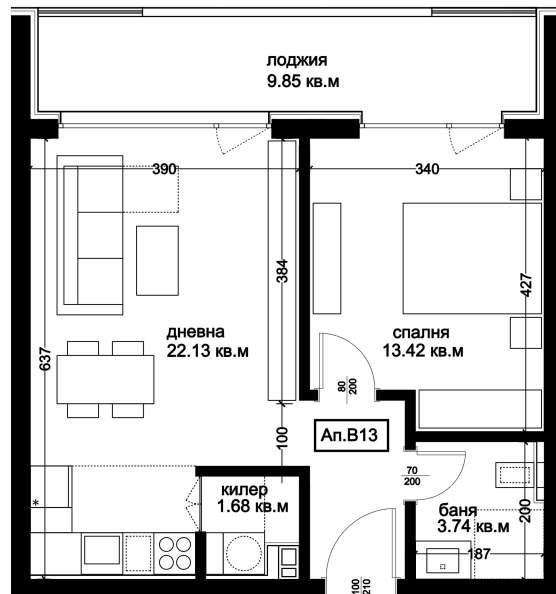

АПАРТАМЕНТ В13

ID: **Апартамент В13**

Статус: Продаден

Сграда: Блок В

Етаж: 3

Тип: Двустаен

Изложение: Запад

Обща площ: 72.80 кв.м.

Чиста площ: 64.72 кв.м.

Цена: 0€

Такса поддръжка: 24€

СХЕМА НА ЕТАЖА