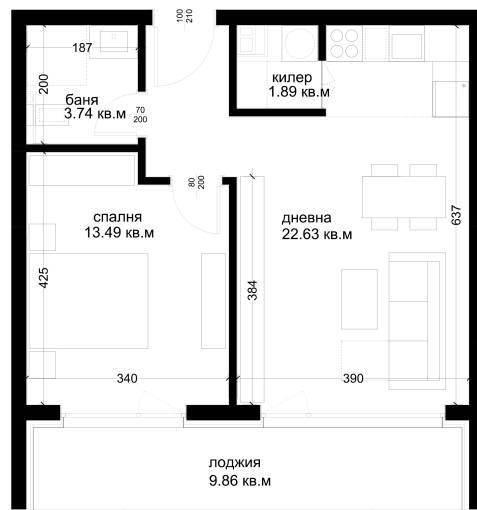

АПАРТАМЕНТ Б31

ID: **Апартамент Б31**

Статус: Продаден

Сграда: Блок Б

Етаж: 8

Тип: Двустаен

Изложение: Изток

Обща площ: 72.57 кв.м.

Чиста площ: 64.72 кв.м.

Цена: **0€**

Такса поддръжка: **24€**

СХЕМА НА ЕТАЖА