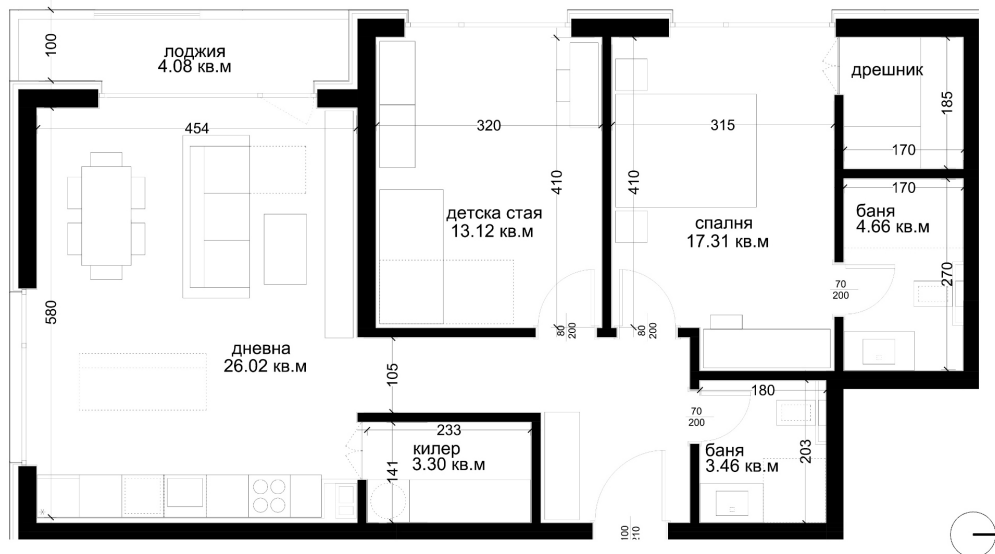

## АПАРТАМЕНТ Б24

ID: **Апартамент Б24**

Статус: Продаден

Сграда: Блок Б

Етаж: 6

Тип: Тристаен

Изложение: Югозапад

Обща площ: 108.92 кв.м.

Чиста площ: 97.14 кв.м.

Цена: 0€

Такса поддръжка: 36€

## СХЕМА НА ЕТАЖА