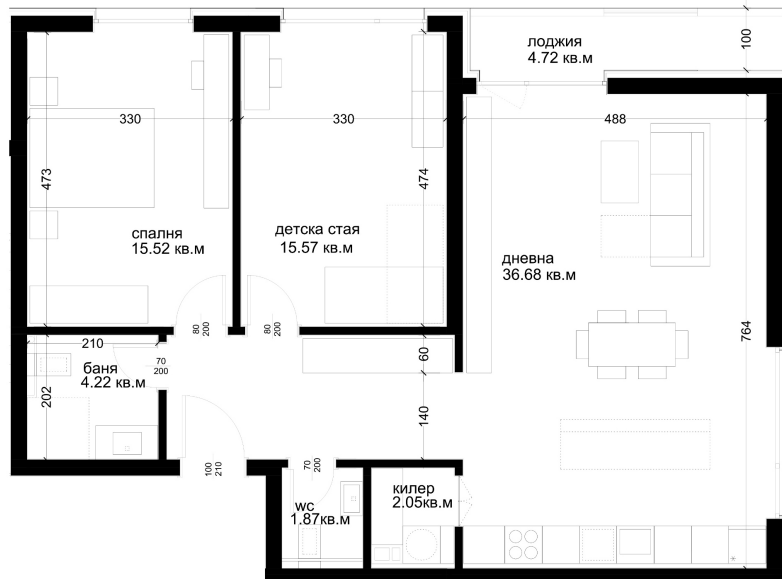

## АПАРТАМЕНТ Е34

ID: **Апартамент Е34**

Статус: Продаден

Сграда: Блок Е

Етаж: 8

Тип: Тристаен

Изложение: Запад

Обща площ: 119.31 кв.м.

Чиста площ: 106.41 кв.м.

Цена: 0€

Такса поддръжка: 40€

## СХЕМА НА ЕТАЖА