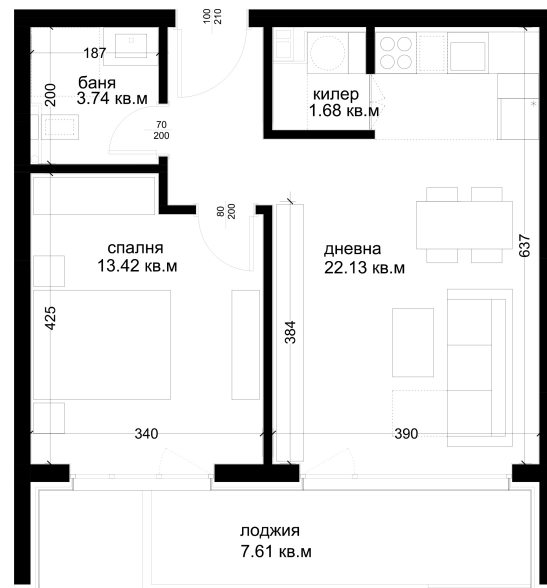

АПАРТАМЕНТ E27

ID: Апартамент E27

Статус: Продаден

Сграда: Блок Е

Етаж: 6

Тип: Двустаен

Изложение: Изток

Обща площ: 69.61 кв.м.

Чиста площ: 62.08 кв.м.

Цена: 0€

Такса поддръжка: 23€

СХЕМА НА ЕТАЖА