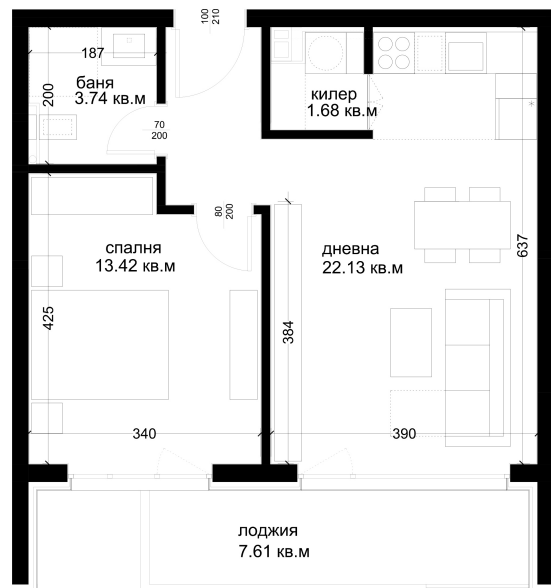

## АПАРТАМЕНТ E27

ID: Апартамент E27

Статус: Продаден

Сграда: Блок Е

Етаж: 6

Тип: Двустаен

Изложение: Изток

Обща площ: 69.61 кв.м.

Чиста площ: 62.08 кв.м.

Цена: 0€

Такса поддръжка: 23€

## СХЕМА НА ЕТАЖА