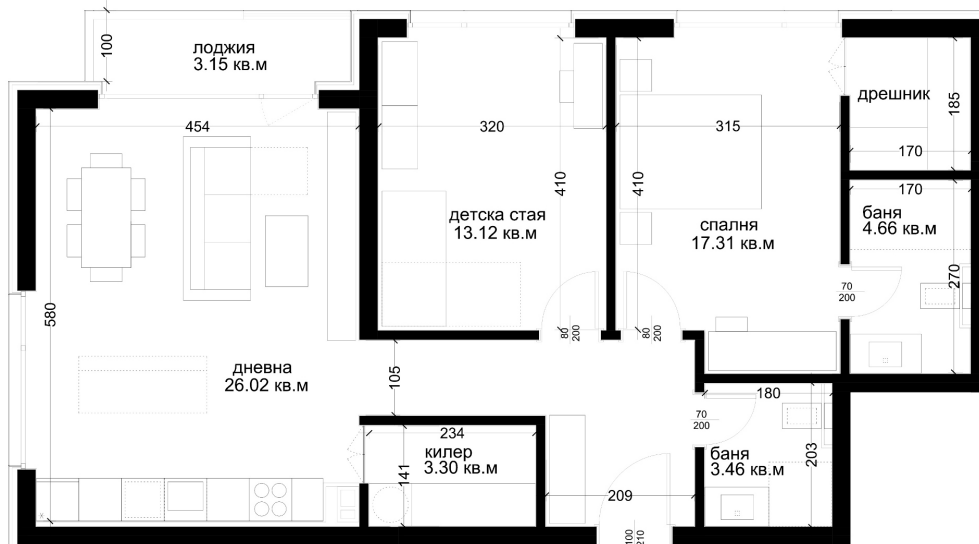

АПАРТАМЕНТ E15

ID: Апартамент E15

Статус: Продаден

Сграда: Блок E

Етаж: 3

Тип: Тристаен

Изложение: Югозапад

Обща площ: 108.07 кв.м.

Чиста площ: 96.07 кв.м.

Цена: 0€

Такса поддръжка: 36€

СХЕМА НА ЕТАЖА