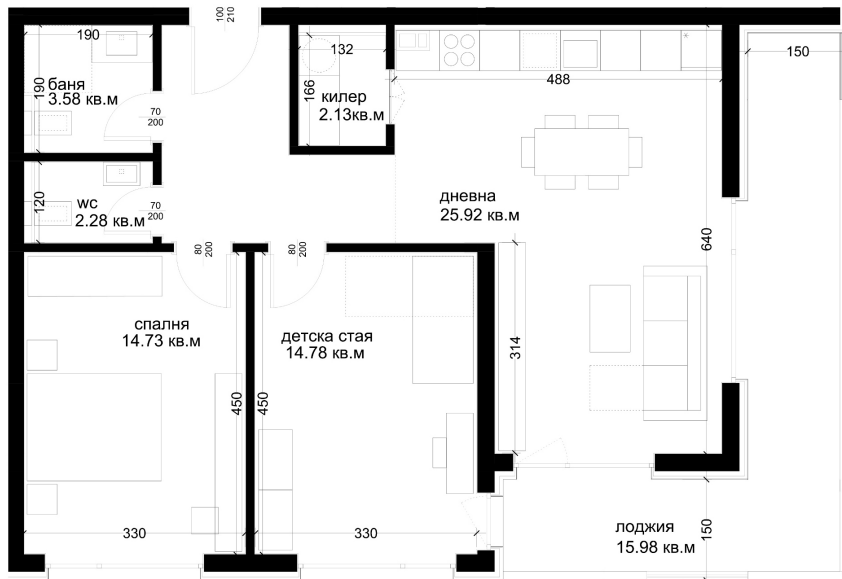

АПАРТАМЕНТ E12

ID: **Апартамент E12**

Статус: Продаден

Сграда: Блок E

Етаж: 3

Тип: Тристаен

Изложение: Изток

Обща площ: 117.33 кв.м.

Чиста площ: 104.31 кв.м.

Цена: 0€

Такса поддръжка: 39€

СХЕМА НА ЕТАЖА