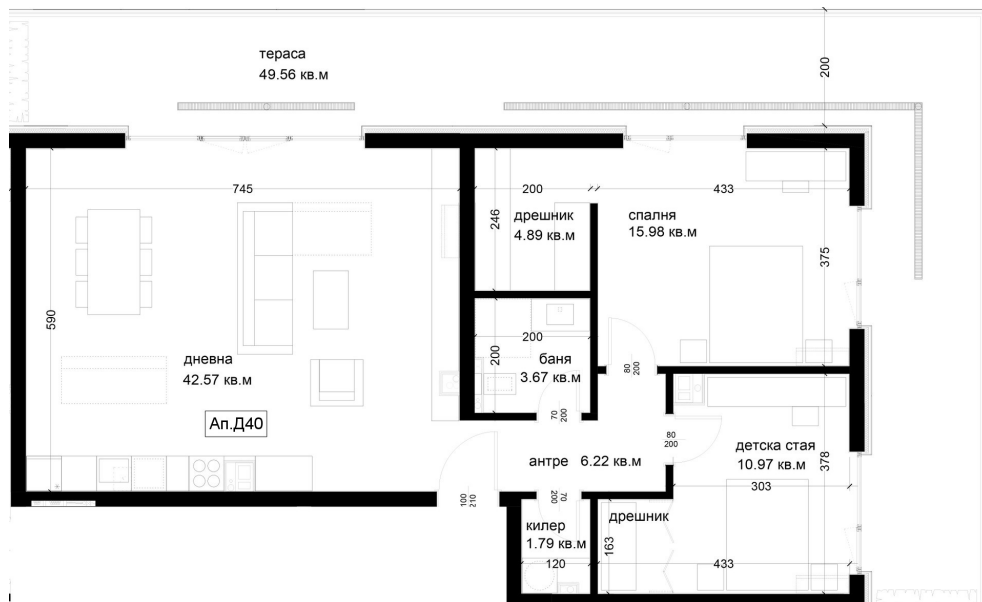

АПАРТАМЕНТ Д40

ID: Апартамент Д40

Статус: Продаден

Сграда: Блок Д

Етаж: 9

Тип: Тристаен

Изложение: Север, Запад

Обща площ: 173.72 кв.м.

Чиста площ: 153.99 кв.м.

Цена: 0€

Такса поддръжка: 58€

СХЕМА НА ЕТАЖА