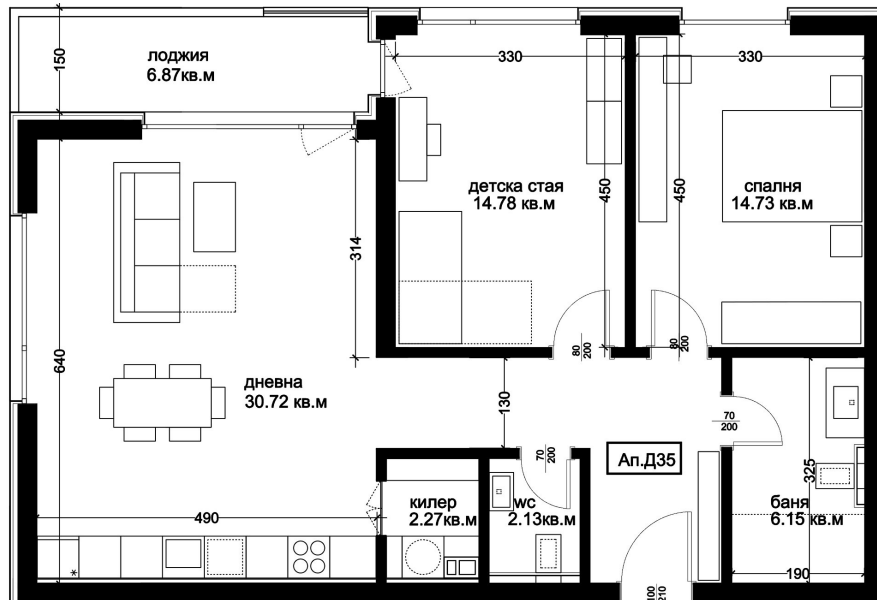

АПАРТАМЕНТ Д35

ID: **Апартамент Д35**

Статус: Продаден

Сграда: Блок Д

Етаж: 8

Тип: Тристаен

Изложение: Югозапад

Обща площ: 116.96 кв.м.

Чиста площ: 104.31 кв.м.

Цена: **0€**

Такса поддръжка: **39€**

СХЕМА НА ЕТАЖА