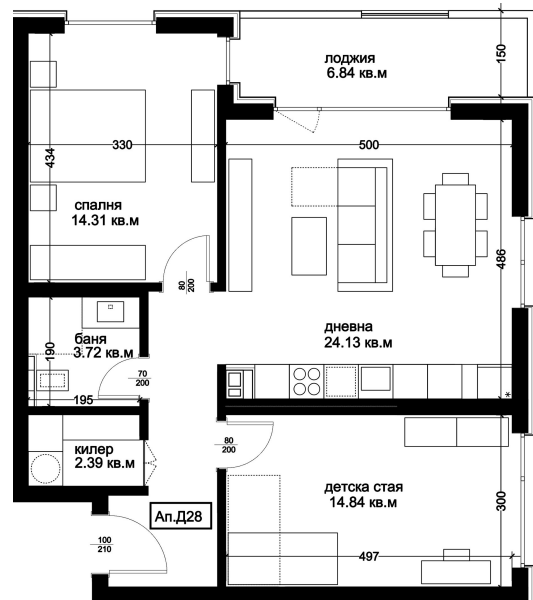

АПАРТАМЕНТ Д28

ID: **Апартамент Д28**

Статус: Продаден

Сграда: Блок Д

Етаж: 6

Тип: Тристаен

Изложение: Север, Запад

Обща площ: 99.06 кв.м.

Чиста площ: 88.35 кв.м.

Цена: 0€

Такса поддръжка: 33€

СХЕМА НА ЕТАЖА