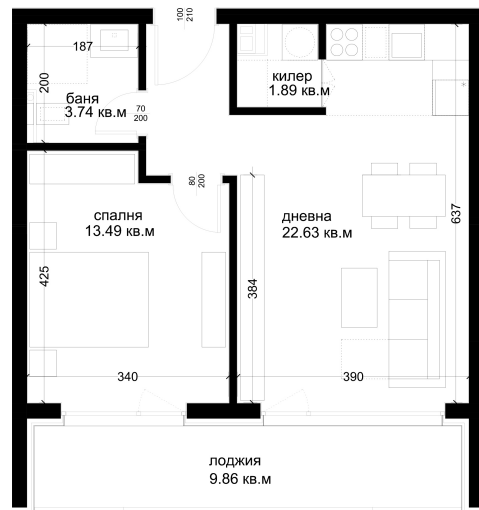

АПАРТАМЕНТ Г36

ID: **Апартамент Г36**

Статус: Продаден

Сграда: Блок Г

Етаж: 8

Тип: Двустаен

Изложение: Изток

Обща площ: 72.57 кв.м.

Чиста площ: 64.72 кв.м.

Цена: **0€**

Такса поддръжка: **24€**

СХЕМА НА ЕТАЖА