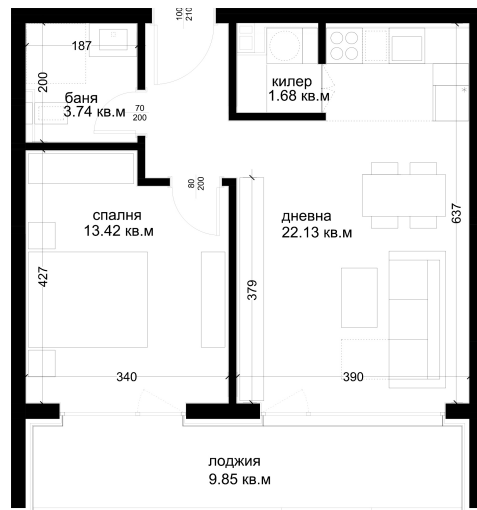

## АПАРТАМЕНТ Г8

ID: Апартамент Г8

Статус: Продаден

Сграда: Блок Г

Етаж: 2

Тип: Двустаен

Изложение: Изток

Обща площ: 72.80 кв.м.

Чиста площ: 64.72 кв.м.

Цена: 0€

Такса поддръжка: 24€

## СХЕМА НА ЕТАЖА